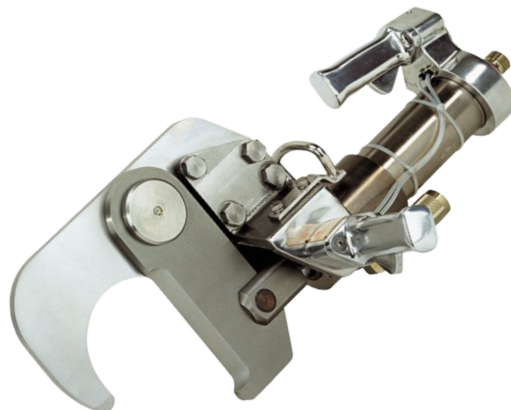

CORTADORA CUERNOS Y PATAS DELANTERAS EFA Z12

MARCA:

EFA

PROCEDENCIA:

ALEMANIA

FUNCIÓN:

Equipo diseñado para el corte de los cuernos y patas delanteras de los animales posteriormente beneficiados.

CARACTERÍSTICAS:

- Alta eficiencia Fácil y seguro de manejar mediante controles anti-atasco.
- Corte cerca de la cabeza para desollar sin problemas.
- Unidad hidráulica ya sea eléctrica o neumática.
- Todas las partes externas fabricadas en material no corrosivo.

ANIMALES QUE APLICA:

BOVINOS

PORCINOS

EQUINOS

OVINOS

CAPRINOS

DIMENSIONES:

Ancho: 638 mm

Largo: 270 mm

Alto: 291 mm

PESO:

27 Kg

ASPECTOS TÉCNICOS:

Largo del corte:

120 mm

Tiempo de corte: