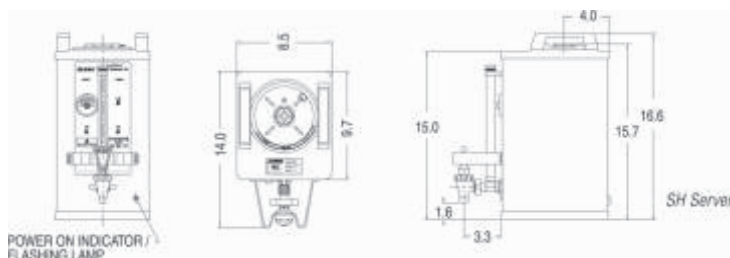

DIAGRAMA

Kit Repuestos

Referencia	Descripción	Cantidad
10930127	Gasket, Faucet Shank 20756.0000	1
10930112	Faucet Seat Cup 00600.0000	1
10930105	Washer, Vent Cap 01291.0000	1
10930106	Washer, Sight Gauge Base 01292.0000	1

	Referencia
Kit	10930124

“MANTENIMIENTO PREVENTIVO”

"Sus equipos requieren mantenimiento preventivo para óptimo funcionamiento y mayor vida útil, en el manual de su equipo lo encontrará. Recuerde que C.I. TALSA le ofrece estos servicios y un rápido soporte técnico."

mantenimientopreventivo@citalsa.com